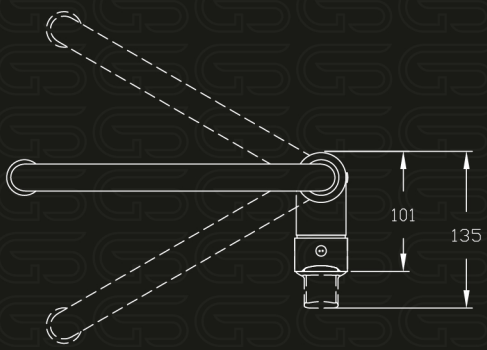

GS GLOBAL
STANDARD

KT-Sky
Family

Model Code
GS L 1101-CP

خراط مطبخ شجرة بسماعة ٢ نظام
Single Lever Kitchen Mixer (2 Functions)

CP BP

Product Family : **KT- Sky**
 Product Code : **GS L 1101-CP**
 Product Color : **Nickel chrome plated**
 Available Color : **CP** BP

Product Type : **Kitchen Mixer**
 Main Material : **Brass**
 Flexible Hose : **G1/2"**