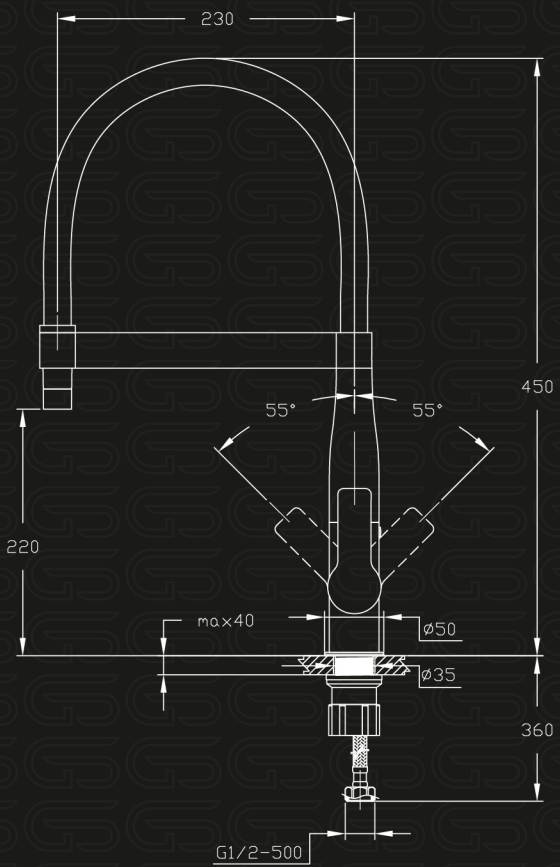

GS GLOBAL
STANDARD

KT-Sky
Family

Model Code
GS L 1101-CP

خراط مطبخ شجرة بسماعة ٢ نظام
Single Lever Kitchen Mixer (2 Functions)

CP BP

Product Family : **KT- Sky**
 Product Code : **GS L 1101-CP**
 Product Color : **Nickel chrome plated**
 Available Color : **CP** BP

Product Type : **Kitchen Mixer**
 Main Material : **Brass**
 Flexible Hose : **G1/2"**